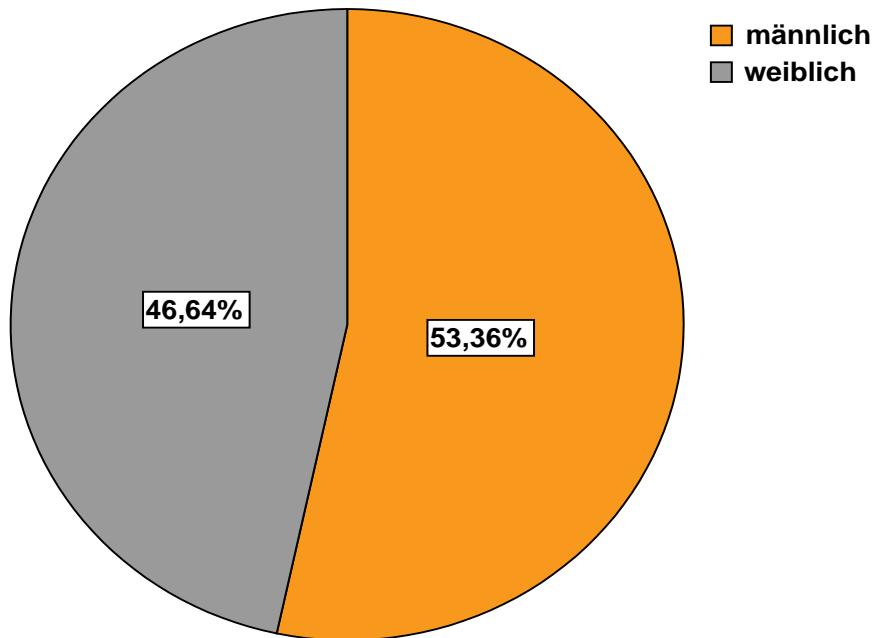

TBB TRIER ZUSCHAUERBEFRAGUNG

Befragung der Besucher des Spiels **TBB TRIER** vs. Telekom Baskets Bonn der Basketball-Bundesliga (BBL) am 14.12.2008

Erstmalige Präsentation der Ergebnisse am 16. Januar 2008, Überarbeitung und Veröffentlichung am 29. Januar 2008

Weitere Informationen, Daten, Grafiken und Hintergründe auf Anfrage:

Martin Greif, Pressesprecher TBB Trier

martin.greif@tbb-trier.de

www.tbb-trier.de

>> *Geschlecht, Alter, Tätigkeit, Herkunft*

Frage: Geschlecht der Zuschauer/innen

Frage: Alter der Zuschauer/innen (klassiert)

>> *Geschlecht, Alter, Tätigkeit, Herkunft*

Tabelle: Alter (klassiert) bezogen auf Geschlecht

			Geschlecht		Total
			männlich	weiblich	
Alter	0-17 Jahre	% in Altersklasse	51,0%	49,0%	100,0%
		% in Geschlecht	18,5%	20,3%	19,4%
	18-30 Jahre	% in Altersklasse	52,7%	47,3%	100,0%
		% in Geschlecht	28,9%	29,7%	29,2%
	31-49 Jahre	% in Altersklasse	52,4%	47,6%	100,0%
		% in Geschlecht	32,6%	33,9%	33,2%
	50-65 Jahre	% in Altersklasse	56,8%	43,2%	100,0%
		% in Geschlecht	18,5%	16,1%	17,4%
	66 und älter	% in Altersklasse	100,0%	0,0%	100,0%
		% in Geschlecht	1,5%	0,0%	0,8%
Total		% in Altersklasse	53,4%	46,6%	100,0%
		% in Geschlecht	100,0%	100,0%	100,0%
	Total		53,4%	46,6%	100,0%

Tabelle: Altersverteilung und Durchschnittsalter

Kumulierte Prozente (Auszüge)

30,8%	21 Jahre und jünger
51,4%	31 Jahre und jünger
64,8%	40 Jahre und jünger
85,0%	50 Jahre und jünger

Durchschnittsalter

Durchschnitt Männer	ca. 33 Jahre
Durchschnitt Frauen	ca. 32 Jahre