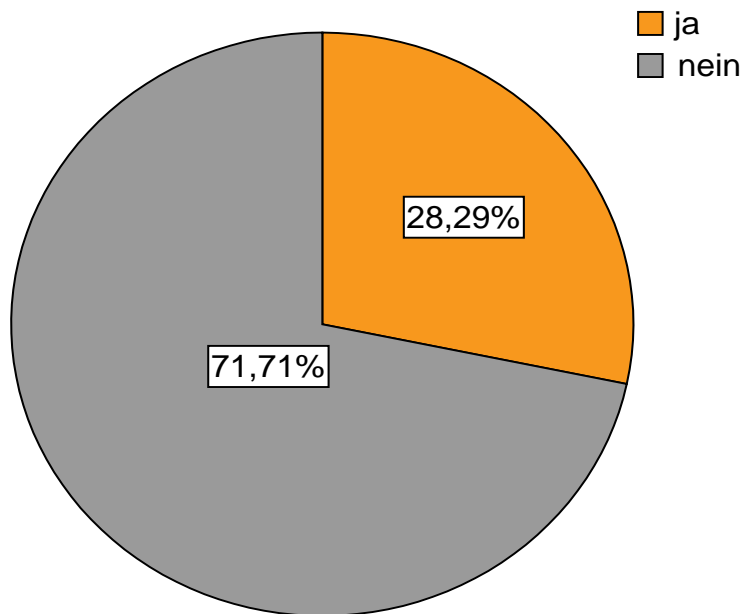

>> *Besuchsgewohnheiten*

Frage: Besitzen Sie eine Jahreskarte?

Frage: Planen Sie den Kauf einer Jahreskarte?