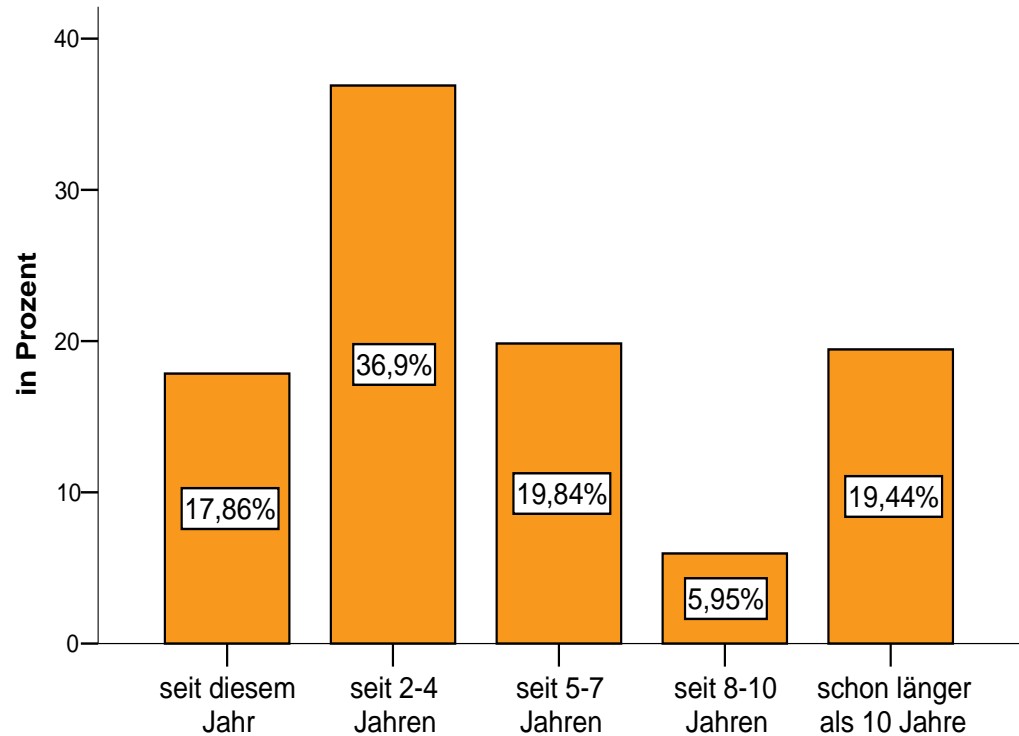

>> *Besuchsgewohnheiten*

Frage: Wie häufig kommen Sie zu Heimspielen?

Frage: Wie lange schon kommen Sie zu Heimspielen?