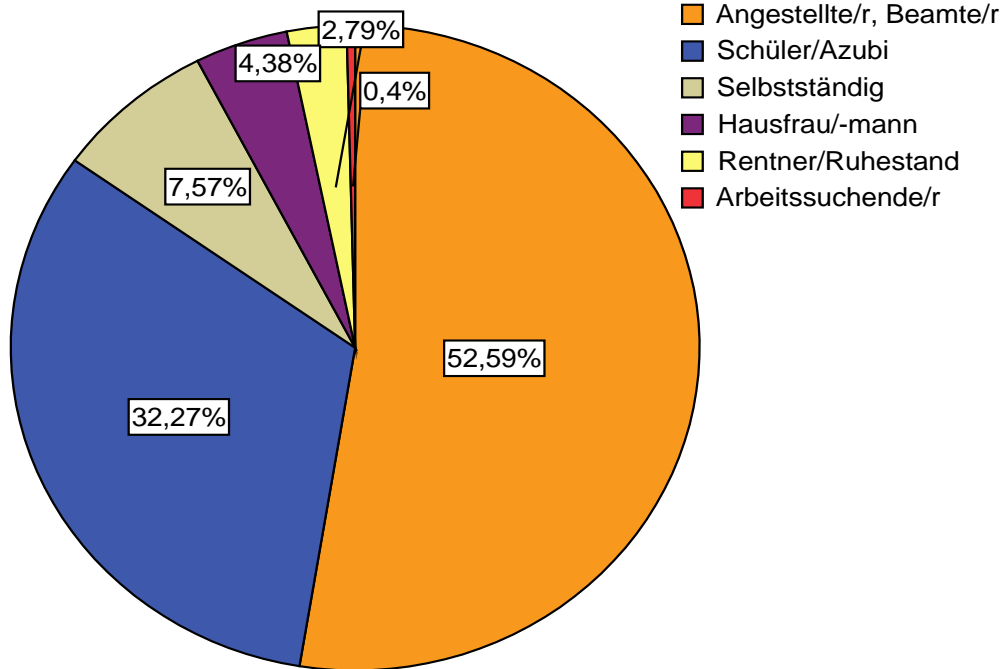

Frage: Alter der Zuschauer/innen (klassiert)

>> *Geschlecht, Alter, Tätigkeit, Herkunft*

Tabelle: Alter (klassiert) bezogen auf Geschlecht

			Geschlecht		Total
			männlich	weiblich	
Alter	0-17 Jahre	% in Altersklasse	51,0%	49,0%	100,0%
		% in Geschlecht	18,5%	20,3%	19,4%
	18-30 Jahre	% in Altersklasse	52,7%	47,3%	100,0%
		% in Geschlecht	28,9%	29,7%	29,2%
	31-49 Jahre	% in Altersklasse	52,4%	47,6%	100,0%
		% in Geschlecht	32,6%	33,9%	33,2%
	50-65 Jahre	% in Altersklasse	56,8%	43,2%	100,0%
		% in Geschlecht	18,5%	16,1%	17,4%
	66 und älter	% in Altersklasse	100,0%	0,0%	100,0%
		% in Geschlecht	1,5%	0,0%	0,8%
Total		% in Altersklasse	53,4%	46,6%	100,0%
		% in Geschlecht	100,0%	100,0%	100,0%
	Total		53,4%	46,6%	100,0%

Tabelle: Altersverteilung und Durchschnittsalter

Kumulierte Prozente (Auszüge)

30,8%	21 Jahre und jünger
51,4%	31 Jahre und jünger
64,8%	40 Jahre und jünger
85,0%	50 Jahre und jünger

Durchschnittsalter

Durchschnitt Männer	ca. 33 Jahre
Durchschnitt Frauen	ca. 32 Jahre

Durchschnitt insg.	32,8 Jahre
--------------------	------------

>> *Geschlecht, Alter, Tätigkeit, Herkunft*
 Frage: Aktuelle Tätigkeit

Frage: Höchste bisherige Ausbildung

- Abitur, FH, Universität
- Realschule / Mittlere Reife
- Volks-/Hauptschule
- abgeschl. Studium