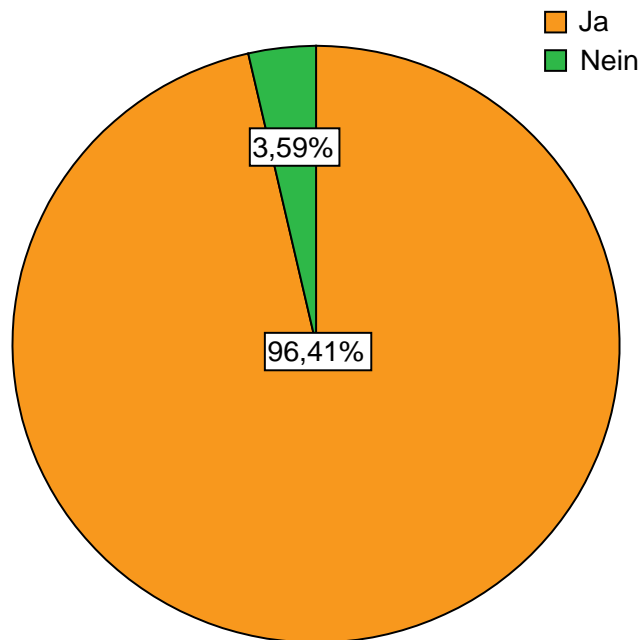

>> *Besuchsgewohnheiten*

Frage: Kommen Sie in Begleitung zu Heimspielen?

Frage: Kennen Sie noch mehr Fans aus Ihrem Wohnort?