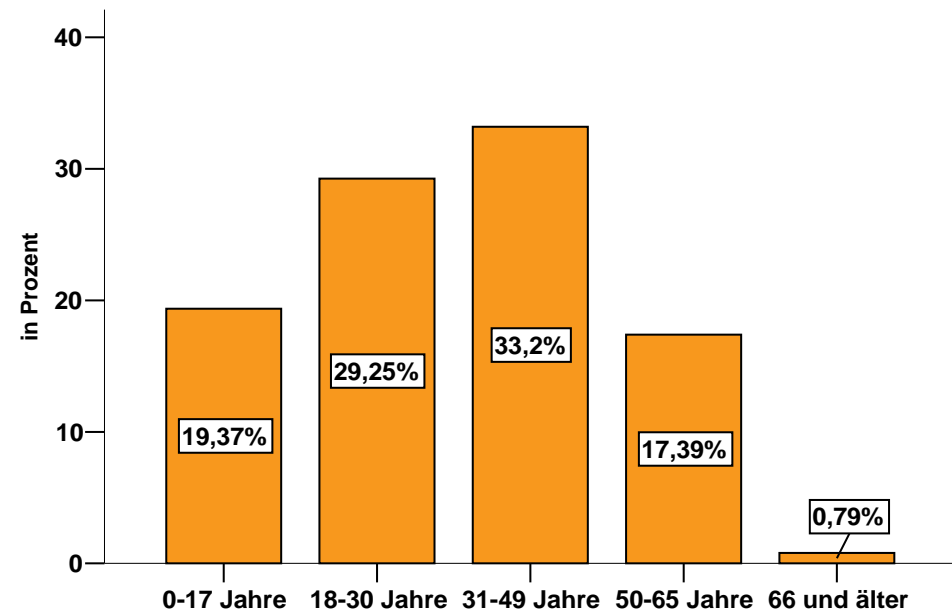

TBB TRIER ZUSCHAUERBEFRAGUNG

Befragung der Besucher des Spiels **TBB TRIER** vs. Telekom Baskets Bonn der Basketball-Bundesliga (BBL) am 14.12.2008

Erstmalige Präsentation der Ergebnisse am 16. Januar 2008, Überarbeitung und Veröffentlichung am 29. Januar 2008

Weitere Informationen, Daten, Grafiken und Hintergründe auf Anfrage:

Martin Greif, Pressesprecher TBB Trier

martin.greif@tbb-trier.de

www.tbb-trier.de

>> *Geschlecht, Alter, Tätigkeit, Herkunft*

Frage: Geschlecht der Zuschauer/innen

Frage: Alter der Zuschauer/innen (klassiert)

>> *Geschlecht, Alter, Tätigkeit, Herkunft*

Tabelle: Alter (klassiert) bezogen auf Geschlecht

			Geschlecht		Total
			männlich	weiblich	
Alter	0-17 Jahre	% in Altersklasse	51,0%	49,0%	100,0%
		% in Geschlecht	18,5%	20,3%	19,4%
	18-30 Jahre	% in Altersklasse	52,7%	47,3%	100,0%
		% in Geschlecht	28,9%	29,7%	29,2%
	31-49 Jahre	% in Altersklasse	52,4%	47,6%	100,0%
		% in Geschlecht	32,6%	33,9%	33,2%
	50-65 Jahre	% in Altersklasse	56,8%	43,2%	100,0%
		% in Geschlecht	18,5%	16,1%	17,4%
	66 und älter	% in Altersklasse	100,0%	0,0%	100,0%
		% in Geschlecht	1,5%	0,0%	0,8%
Total		% in Altersklasse	53,4%	46,6%	100,0%
		% in Geschlecht	100,0%	100,0%	100,0%
	Total		53,4%	46,6%	100,0%

Tabelle: Altersverteilung und Durchschnittsalter

Kumulierte Prozente (Auszüge)

30,8%	21 Jahre und jünger
51,4%	31 Jahre und jünger
64,8%	40 Jahre und jünger
85,0%	50 Jahre und jünger

Durchschnittsalter

Durchschnitt Männer	ca. 33 Jahre
Durchschnitt Frauen	ca. 32 Jahre