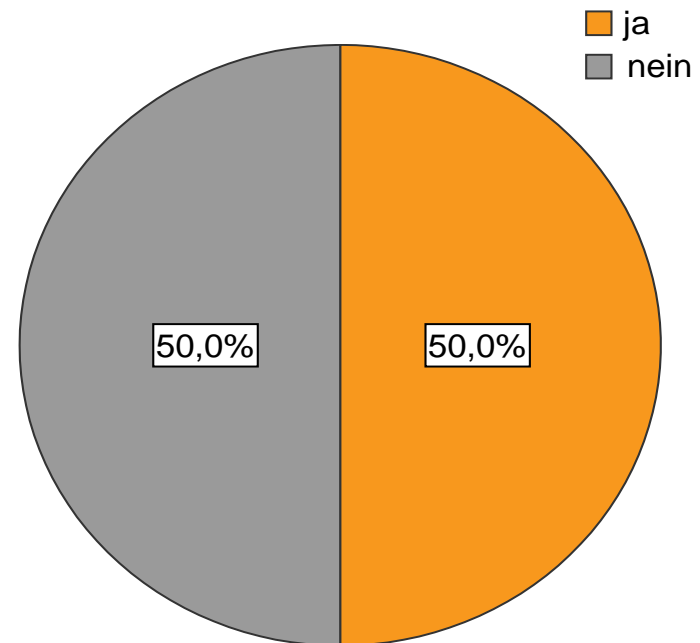

Durchschnitt insg.	32,8 Jahre
--------------------	------------

>> *Geschlecht, Alter, Tätigkeit, Herkunft*
 Frage: Aktuelle Tätigkeit

Frage: Höchste bisherige Ausbildung

- Abitur, FH, Universität
- Realschule / Mittlere Reife
- Volks-/Hauptschule
- abgeschl. Studium

>> *Geschlecht, Alter, Tätigkeit, Herkunft*

Frage: Anfahrtsweg vom Wohnort (klassiert)

Frage: Wohnort

Wohnort (Auszüge)

in %

Trier (Stadt)	35,9 %
Verbandsgemeinde Schweich	12,6 %
Verbandsgemeinde Konz	7,9 %
Verbandsgemeinde Wittlich-Land	4,3 %
Luxembourg	4,1 %
Verbandsgemeinde Ruwer	3,5 %

Achtung: Herkunftsdaten nicht repräsentativ!

>> *Besuchsgewohnheiten*

Frage: Besitzen Sie eine Jahreskarte?

Frage: Planen Sie den Kauf einer Jahreskarte?

>> *Besuchsgewohnheiten*

Frage: Wie häufig kommen Sie zu Heimspielen?