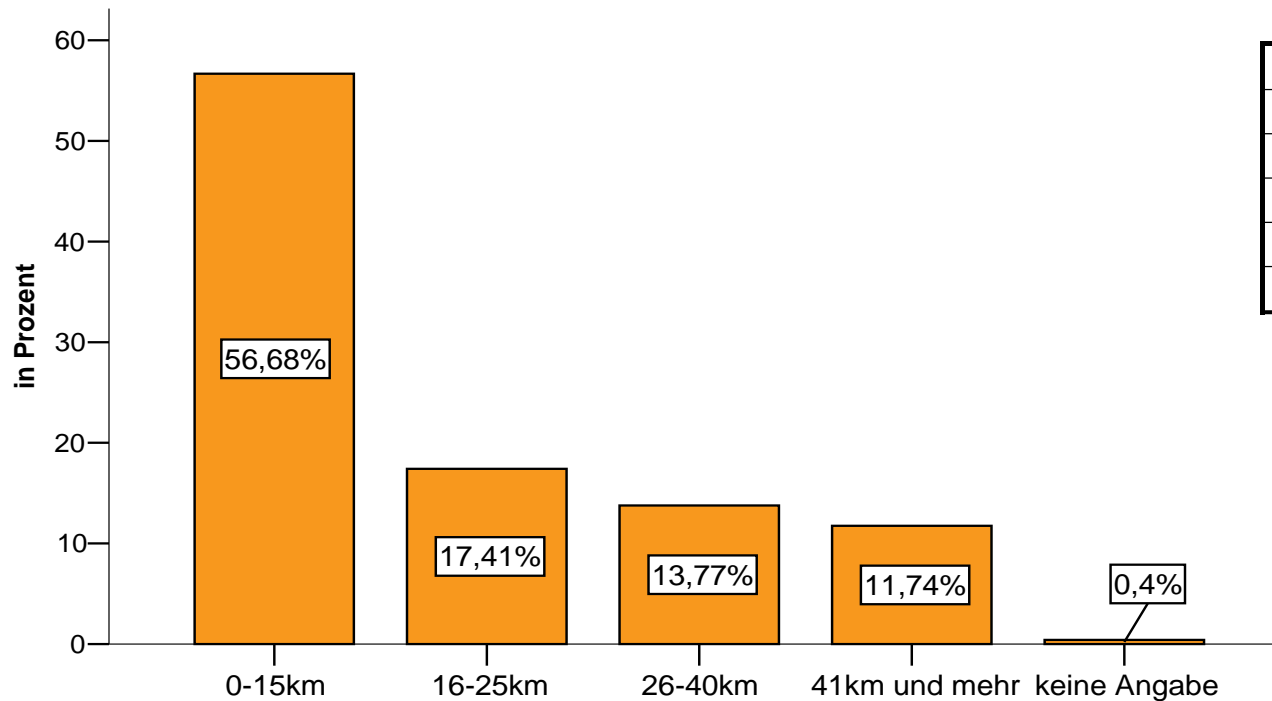

Tabelle: Altersverteilung und Durchschnittsalter

Kumulierte Prozente (Auszüge)

30,8%	21 Jahre und jünger
51,4%	31 Jahre und jünger
64,8%	40 Jahre und jünger
85,0%	50 Jahre und jünger

Durchschnittsalter

Durchschnitt Männer	ca. 33 Jahre
Durchschnitt Frauen	ca. 32 Jahre

Durchschnitt insg.	32,8 Jahre
--------------------	------------

>> *Geschlecht, Alter, Tätigkeit, Herkunft*
 Frage: Aktuelle Tätigkeit

Frage: Höchste bisherige Ausbildung

- Abitur, FH, Universität
- Realschule / Mittlere Reife
- Volks-/Hauptschule
- abgeschl. Studium

>> *Geschlecht, Alter, Tätigkeit, Herkunft*

Frage: Anfahrtsweg vom Wohnort (klassiert)

Frage: Wohnort

Wohnort (Auszüge)

in %

Trier (Stadt)	35,9 %
Verbandsgemeinde Schweich	12,6 %
Verbandsgemeinde Konz	7,9 %
Verbandsgemeinde Wittlich-Land	4,3 %
Luxembourg	4,1 %
Verbandsgemeinde Ruwer	3,5 %