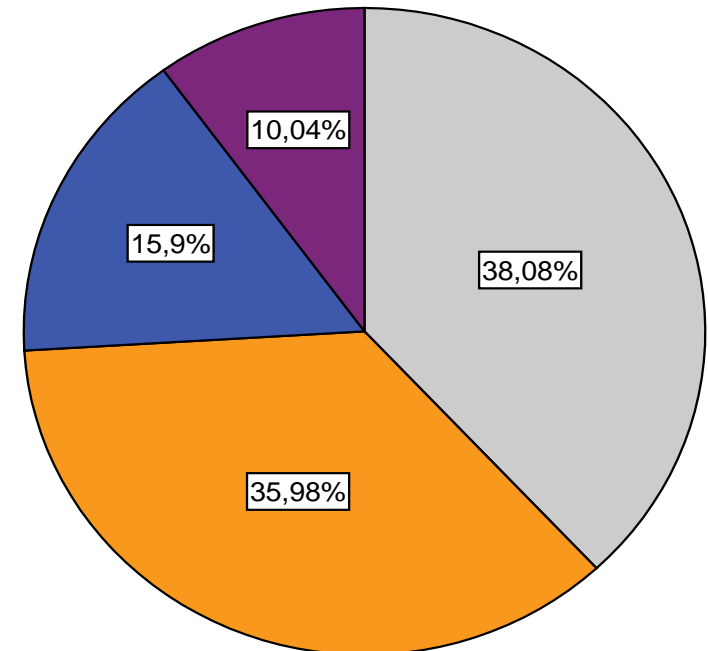

Frage: Alter der Zuschauer/innen (klassiert)

>> *Geschlecht, Alter, Tätigkeit, Herkunft*

Tabelle: Alter (klassiert) bezogen auf Geschlecht

			Geschlecht		Total
			männlich	weiblich	
Alter	0-17 Jahre	% in Altersklasse	51,0%	49,0%	100,0%
		% in Geschlecht	18,5%	20,3%	19,4%
	18-30 Jahre	% in Altersklasse	52,7%	47,3%	100,0%
		% in Geschlecht	28,9%	29,7%	29,2%
	31-49 Jahre	% in Altersklasse	52,4%	47,6%	100,0%
		% in Geschlecht	32,6%	33,9%	33,2%
	50-65 Jahre	% in Altersklasse	56,8%	43,2%	100,0%
		% in Geschlecht	18,5%	16,1%	17,4%
	66 und älter	% in Altersklasse	100,0%	0,0%	100,0%
		% in Geschlecht	1,5%	0,0%	0,8%
Total		% in Altersklasse	53,4%	46,6%	100,0%
		% in Geschlecht	100,0%	100,0%	100,0%
	Total		53,4%	46,6%	100,0%

Tabelle: Altersverteilung und Durchschnittsalter

Kumulierte Prozente (Auszüge)

30,8%	21 Jahre und jünger
51,4%	31 Jahre und jünger
64,8%	40 Jahre und jünger
85,0%	50 Jahre und jünger

Durchschnittsalter

Durchschnitt Männer	ca. 33 Jahre
Durchschnitt Frauen	ca. 32 Jahre

Durchschnitt insg.	32,8 Jahre
--------------------	------------

>> *Geschlecht, Alter, Tätigkeit, Herkunft*
 Frage: Aktuelle Tätigkeit

Frage: Höchste bisherige Ausbildung

- Abitur, FH, Universität
- Realschule / Mittlere Reife
- Volks-/Hauptschule
- abgeschl. Studium